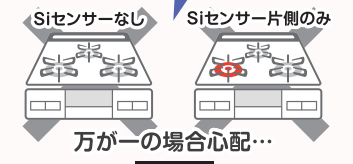

# 安心未だ大キャンペーン

コンロを原因とする火災原因  
**No.1** 消し忘れ  
**No.2** 油の過熱による発火  
を防ぐ!

- ・天ぷら油過熱防止装置
- ・立消え安全装置
- ・消し忘れ消火機能
- ・焦げつき消火機能

Siセンサーコンロの累計出荷台数とコンロを原因とする火災件数

Siセンサーコンロ標準化の2008年以降、  
コンロを原因とする火災件数は大幅減少しています。

いま、お使いのコンロには、  
火災事故を防ぐSiセンサーが  
全口についていますか?