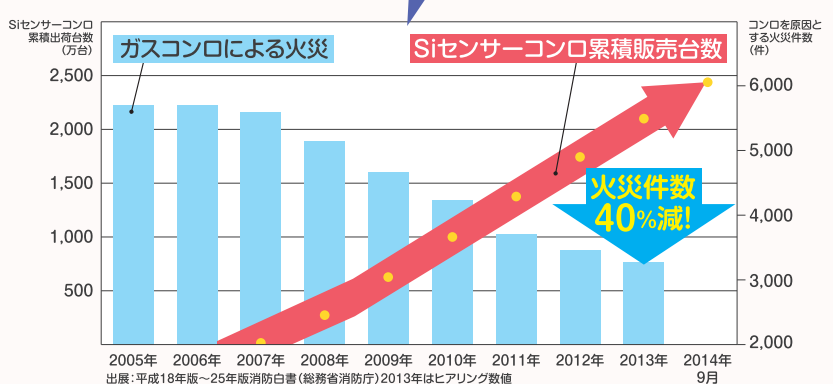

# 安心未だ大キャンペーン

コンロを原因とする火災原因  
**No.1** 消し忘れ  
**No.2** 油の過熱による発火  
を防ぐ!

- ・天ぷら油過熱防止装置
- ・立消え安全装置
- ・消し忘れ消火機能
- ・焦げつき消火機能

Siセンサーコンロの累計出荷台数とコンロを原因とする火災件数

Siセンサーコンロ標準化の2008年以降、  
コンロを原因とする火災件数は大幅減少しています。

いま、お使いのコンロには、  
火災事故を防ぐSiセンサーが  
全口についていますか?